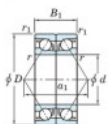

Cuscinetti a sfera fila unica 7202-DB-JTEKT - 7202-DB-JTEKT

<https://www.123cuscinetti.ch/cuscinetti-supporti/cuscinetti-sfera/fila-unica/7202-db-jtekt>

Boundary dimensions

Bearing No.	Boundary dimensions (mm)					Basic load ratings (kN)		Fatigue load limit (kN)	factor	Limiting speeds (min-1)
	d	D	B	r (mm)	r1 (mm)	C_r	C_{0r}			
7202DB	15	35	22	0.6	0.3	16.4	8.55	0.6	-	15000

CARATTERISTICHE DEL PRODOTTO

Marchio	JTEKT
N° Ean13	4549250192623
Diametro interno	15 mm
Diametro esterno	35 mm
Spessore	22 mm
Velocità limite	15000 rpm
Carico dinamico	16.4 kN
Carico statico	8.55 kN
Imballaggio	1

contatto@123cuscinetti.ch

CRT4 de Lesquin 60 Rue Du Haut De Sainghin 59273 Fretin FRANCE