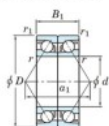

Cuscinetti a sfera fila unica 7300-DB-JTEKT - 7300-DB-JTEKT

<https://www.123cuscinetti.ch/cuscinetti-supporti/cuscinetti-sfera/fila-unica/7300-db-jtekt>

Boundary dimensions

Bearing No.	Boundary dimensions (mm)					Basic load ratings (kN)		Fatigue load factor		Limiting speeds (min⁻¹)
	d	D	B	r1 (mm)	r2 (mm)	Cv	Cor	10	60	Grease lub
7300DB	10	35	22	0.6	0.3	18.9	8.6	0.68	-	16000

CARATTERISTICHE DEL PRODOTTO

Marchio	JTEKT
N° Ean13	3616060644152
Diametro interno	10 mm
Diametro esterno	35 mm
Spessore	22 mm
Velocità limite	16000 rpm
Carico dinamico	18.9 kN
Carico statico	8.6 kN
Imballaggio	1

contatto@123cuscinetti.ch

CRT4 de Lesquin 60 Rue Du Haut De Sainghin 59273 Fretin FRANCE