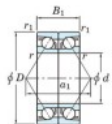

Cuscinetti a sfera fila unica 7200-CDB-JTEKT - 7200-CDB-JTEKT

<https://www.123cuscinetti.ch/cuscinetti-supporti/cuscinetti-sfera/fila-unica/7200-cdb-jtekt>

Boundary dimensions

Bearing No.	Boundary dimensions(mm)					Basic load ratings(kN)		Fatigue load factor	Limiting speeds(min-1)
	d	D	B	r1(mm)	r2(mm)	C_r	C_{0r}		
7200CDB	10	30	18	0.6	0.3	11.8	5.85	0.3	Grease lub. 25000

CARATTERISTICHE DEL PRODOTTO

Marchio	JTEKT
N° Ean13	3616060644145
Diametro interno	10 mm
Diametro esterno	30 mm
Spessore	18 mm
Velocità limite	25000 rpm
Carico dinamico	11.8 kN
Carico statico	5.85 kN
Imballaggio	1

contatto@123cuscinetti.ch

CRT4 de Lesquin 60 Rue Du Haut De Sainghin 59273 Fretin FRANCE