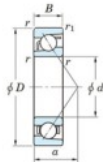

Cuscinetti a sfera fila unica 7068-FY-JTEKT - 7068-FY-JTEKT

<https://www.123cuscinetti.ch/cuscinetti-supporti/cuscinetti-sfera/fila-unica/7068-fy-jtekt>

Boundary dimensions

ROLLAKIN BEARING

Bearing No.	Boundary dimensions(mm)					Basic load ratings(kN)		Fatigue load limit(kN)		factor	Limiting speeds(min-1) (Grease lub.)
	d	D	B	r1(max)	r1(min)	Cr	Cor	Cr	Cor		
7068 FY	340	520	82	5	2	628	861	21.4	-	-	1100

CARATTERISTICHE DEL PRODOTTO

Marchio	JTEKT
N° Ean13	3616060644053
Diametro interno	340 mm
Diametro esterno	520 mm
Spessore	82 mm
Velocità limite	1100 rpm
Carico dinamico	628 kN
Carico statico	861 kN
Imballaggio	1