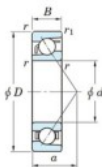

Cuscinetti a sfera fila unica 7934-C-FY-JTEKT - 7934-C-FY-JTEKT

<https://www.123cuscinetti.ch/cuscinetti-supporti/cuscinetti-sfera/fila-unica/7934-c-fy-jtekt>

Boundary dimensions

Bearing No.	Boundary dimensions(mm)					Basic load ratings(kN)		Fatigue load limit(kN)		factor B	Limiting speeds(min-1) Grease lub.
	d	D	B	r(mm)	r1(mm)	Cr	Cbr	Cu	Cub		
7934C FY	170	230	28	2	1	157	151	5.75	16.6		3900

CARATTERISTICHE DEL PRODOTTO

Marchio	JTEKT
N° Ean13	3616060643414
Diametro interno	170 mm
Diametro esterno	230 mm
Spessore	28 mm
Velocità limite	3900 rpm
Carico dinamico	157 kN
Carico statico	151 kN
Imballaggio	1