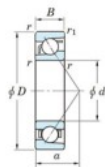

Cuscinetti a sfera fila unica 7326-C-FY-JTEKT - 7326-C-FY-JTEKT

<https://www.123cuscinetti.ch/cuscinetti-supporti/cuscinetti-sfera/fila-unica/7326-c-fy-jtekt>

Boundary dimensions

Bearing No.	Boundary dimensions (mm)					Basic load ratings (kN)		Fatigue load limit (kN)	factor	Limiting speeds (min ⁻¹) (Grease lub.)
	d	D	B	r/mm	r1/mm	C _r	C _{0r}	C _{0r}		
7326C FY	130	280	58	4	1.5	368	314	11.3	13.7	3800

CARATTERISTICHE DEL PRODOTTO

Marchio	JTEKT
N° Ean13	3616060643025
Diametro interno	130 mm
Diametro esterno	280 mm
Spessore	58 mm
Velocità limite	3800 rpm
Carico dinamico	368 kN
Carico statico	314 kN
Imballaggio	1