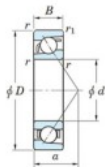

Cuscinetti a sfera fila unica 7226-FY-JTEKT - 7226-FY-JTEKT

<https://www.123cuscinetti.ch/cuscinetti-supporti/cuscinetti-sfera/fila-unica/7226-fy-jtekt>

Boundary dimensions

Single row angular bearing

Bearing No.	Boundary dimensions(mm)						Basic load ratings(kN)		Fatigue load	factor	Limiting speeds(min-1)
	d	D	B	r(mm)	r1(mm)	r2(mm)	Cr	Cor	Cu	f1	Grease Lub.
7226 FY	130	230	40	3	1.1		245	198	7.6	-	3200

CARATTERISTICHE DEL PRODOTTO

Marchio	JTEKT
N° Ean13	3616060642998
Diametro interno	130 mm
Diametro esterno	230 mm
Spessore	40 mm
Velocità limite	3200 rpm
Carico dinamico	245 kN
Carico statico	198 kN
Imballaggio	1