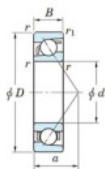

Cuscinetti a sfera fila unica 7226-FY-JTEKT - 7226-FY-JTEKT

<https://www.123cuscinetti.ch/cuscinetti-supporti/cuscinetti-sfera/fila-unica/7226-fy-jtekt>

Boundary dimensions

Single row angular bearing

Bearing No.	Boundary dimensions(mm)						Basic load ratings(kN)		Fatigue load limit(kN)		Limiting speeds(min-1)	
	d	D	B	r(mm)	r1(mm)	r2(mm)	Cr	Cor	Cu	fu	Grease Lub.	
7226 FY	130	230	40	3	1.1		245	198	7.6	-	3200	

CARATTERISTICHE DEL PRODOTTO

Marchio	JTEKT
N° Ean13	3616060642998
Diametro interno	130 mm
Diametro esterno	230 mm
Spessore	40 mm
Velocità limite	3200 rpm
Carico dinamico	245 kN
Carico statico	198 kN
Imballaggio	1