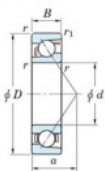

## Cuscinetti a sfera fila unica 7226-B-FY-JTEKT - 7226-B-FY-JTEKT

<https://www.123cuscinetti.ch/cuscinetti-supporti/cuscinetti-sfera/fila-unica/7226-b-fy-jtekt>

Boundary dimensions

Single row angular bearing

Bearing No.	Boundary dimensions(mm)						Basic load ratings(kN)		Fatigue load	factor	Limiting
	d	D	B	r(mm)	r1(mm)	r2(mm)	Cr	Cor	Ca	fD	speeds(min-1) Grease lub.
7226B FY	130	230	40	3	1.1		222	180	6.95	-	2400

## CARATTERISTICHE DEL PRODOTTO

Marchio	JTEKT
N° Ean13	3616060642981
Diametro interno	130 mm
Diametro esterno	230 mm
Spessore	40 mm
Velocità limite	2400 rpm
Carico dinamico	222 kN
Carico statico	180 kN
Imballaggio	1