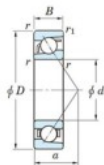

Cuscinetti a sfera fila unica 7026-C-FY-JTEKT - 7026-C-FY-JTEKT

<https://www.123cuscinetti.ch/cuscinetti-supporti/cuscinetti-sfera/fila-unica/7026-c-fy-jtekt>

Boundary dimensions

Single row angular bearing

Bearing No.	Boundary dimensions(mm)					Basic load ratings(kN)		Fatigue load limit(kN)		factor	Limiting speeds(min-1) Grease lub.
	a	D	B	r1(max)	r2(min)	Cv	C0r	Cu	W		
7026C FY	130	200	33	2	1	161	137	5.95	15.9		4800

CARATTERISTICHE DEL PRODOTTO

Marchio	JTEKT
N° Ean13	3616060642974
Diametro interno	130 mm
Diametro esterno	200 mm
Spessore	33 mm
Velocità limite	4800 rpm
Carico dinamico	161 kN
Carico statico	137 kN
Imballaggio	1