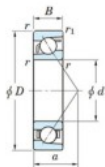

Cuscinetti a sfera fila unica 7324-C-FY-JTEKT - 7324-C-FY-JTEKT

<https://www.123cuscinetti.ch/cuscinetti-supporti/cuscinetti-sfera/fila-unica/7324-c-fy-jtekt>

Boundary dimensions

Single row angular bearing

Bearing No.	Boundary dimensions(mm)						Basic load ratings(kN)		Fatigue load factor		Limiting speeds(min-1) (Grease lub.)
	d	D	B	r(mm)	r1(mm)	Cr	C0r	Cu	f0		
7324C FY	120	260	55	3	1.1	331	271	10.2	13.7	4100	

CARATTERISTICHE DEL PRODOTTO

Marchio	JTEKT
N° Ean13	3616060642912
Diametro interno	120 mm
Diametro esterno	260 mm
Spessore	55 mm
Velocità limite	4100 rpm
Carico dinamico	331 kN
Carico statico	271 kN
Imballaggio	1