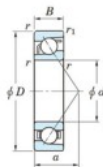

Cuscinetti a sfera fila unica 7320-B-FY-JTEKT - 7320-B-FY-JTEKT

<https://www.123cuscinetti.ch/cuscinetti-supporti/cuscinetti-sfera/fila-unica/7320-b-fy-jtekt>

Boundary dimensions

Single row angular bearing

Bearing No.	Boundary dimensions (mm)						Basic load ratings (kN)		Fatigue load limit (kN)	factor	Limiting speeds (min-1) Grease lub.
	d	D	B	r (mm)	r1 (mm)	C _r	C _{0r}	C _u			
7320B FY	100	215	47	3	1.1	210	148	6.1	-	2700	

CARATTERISTICHE DEL PRODOTTO

Marchio	JTEKT
N° Ean13	3616060642493
Diametro interno	100 mm
Diametro esterno	215 mm
Spessore	47 mm
Velocità limite	2700 rpm
Carico dinamico	210 kN
Carico statico	148 kN
Imballaggio	1