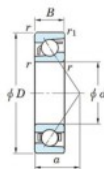

Cuscinetti a sfera fila unica 7220-FY-JTEKT - 7220-FY-JTEKT

<https://www.123cuscinetti.ch/cuscinetti-supporti/cuscinetti-sfera/fila-unica/7220-fy-jtekt>

Boundary dimensions

Single row angular bearing

Bearing No.	Boundary dimensions(mm)					Basic load ratings(kN)		Fatigue load limit(kN)		factor	Limiting speeds(min-1) Grease lub.
	d	D	B	r(max)	r(min)	Cr	Cor	Cu	Sp		
7220 FY	100	180	34	2.1	1.1	171	117	6.1	-	-	4100

CARATTERISTICHE DEL PRODOTTO

Marchio	JTEKT
N° Ean13	3616060642479
Diametro interno	100 mm
Diametro esterno	180 mm
Spessore	34 mm
Velocità limite	4100 rpm
Carico dinamico	171 kN
Carico statico	117 kN
Imballaggio	1