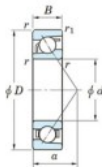

Cuscinetti a sfera fila unica 7417-B-FY-JTEKT - 7417-B-FY-JTEKT

<https://www.123cuscinetti.ch/cuscinetti-supporti/cuscinetti-sfera/fila-unica/7417-b-fy-jtekt>

Boundary dimensions

Bearing No.	Boundary dimensions(mm)					Basic load ratings(kN)		Fatigue load		Limiting	
	d	D	B	r(mm)	r1(mm)	Cr	CDr	Em(kN)	factor	speeds(min-1)	Grease lub.
7417B FY	85	210	52	4	1.5	236	167	7.1	-	2600	

CARATTERISTICHE DEL PRODOTTO

Marchio	JTEKT
N° Ean13	3616060642127
Diametro interno	85 mm
Diametro esterno	210 mm
Spessore	52 mm
Velocità limite	2600 rpm
Carico dinamico	236 kN
Carico statico	167 kN
Imballaggio	1