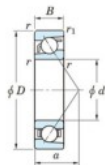

Cuscinetti a sfera fila unica 7315-B-FY-JTEKT - 7315-B-FY-JTEKT

<https://www.123cuscinetti.ch/cuscinetti-supporti/cuscinetti-sfera/fila-unica/7315-b-fy-jtekt>

Boundary dimensions

Single row angular bearing

Bearing No.	Boundary dimensions(mm)					Basic load ratings(kN)		Fatigue load limit(kN)		factor	Limiting speeds(min-1) Grease lub.
	d	D	B	r/mm	r1/mm	Cr	Cor	Cu			
7315B FY	75	160	37	2.1	1.1	147	89.2	5.35	-	3800	

CARATTERISTICHE DEL PRODOTTO

Marchio	JTEKT
N° Ean13	3616060641809
Diametro interno	75 mm
Diametro esterno	160 mm
Spessore	37 mm
Velocità limite	3800 rpm
Carico dinamico	147 kN
Carico statico	89.2 kN
Imballaggio	1