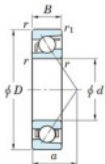

Cuscinetti a sfera fila unica 7407-FY-JTEKT - 7407-FY-JTEKT

<https://www.123cuscinetti.ch/cuscinetti-supporti/cuscinetti-sfera/fila-unica/7407-fy-jtekt>

Boundary dimensions

Single row angular bearing

Bearing No.	Boundary dimensions(mm)						Basic load ratings(kN)		Fatigue load	factor	Limiting
	d	D	B	r1(max)	r2(max)	a	C _r	C _{0r}	C _u	f ₀	speeds(min-1) Grease lub.
7407 FY	35	100	25	1.5	1		75.6	37	2.85	-	6500

CARATTERISTICHE DEL PRODOTTO

Marchio	JTEKT
N° Ean13	3616060640680
Diametro interno	35 mm
Diametro esterno	100 mm
Spessore	25 mm
Velocità limite	6500 rpm
Carico dinamico	75.6 kN
Carico statico	37 kN
Imballaggio	1