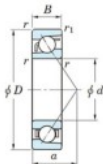

Cuscinetti a sfera fila unica 7407-FY-JTEKT - 7407-FY-JTEKT

<https://www.123cuscinetti.ch/cuscinetti-supporti/cuscinetti-sfera/fila-unica/7407-fy-jtekt>

Boundary dimensions

Single row angular bearing

Bearing No.	Boundary dimensions(mm)						Basic load ratings(kN)		Fatigue load limit(kN)		Limiting speeds(min-1) Grease lub.
	d	D	B	r1(max)	r2(max)	C _r	C _{0r}	C _u	S ₀		
7407 FY	35	100	25	1.5	1	75.6	37	2.85	-	6500	

CARATTERISTICHE DEL PRODOTTO

Marchio	JTEKT
N° Ean13	3616060640680
Diametro interno	35 mm
Diametro esterno	100 mm
Spessore	25 mm
Velocità limite	6500 rpm
Carico dinamico	75.6 kN
Carico statico	37 kN
Imballaggio	1