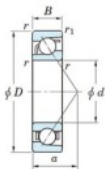

Cuscinetti a sfera fila unica 7407-B-FY-JTEKT - 7407-B-FY-JTEKT

<https://www.123cuscinetti.ch/cuscinetti-supporti/cuscinetti-sfera/fila-unica/7407-b-fy-jtekt>

Boundary dimensions

Single row angular bearing

Bearing No.	Boundary dimensions(mm)					Basic load ratings(kN)		Fatigue load limit(kN)		factor (f)	Limiting speeds(min-1) (Grease lub.)
	d	D	B	r/mm	r1/mm	Cr	Cor	Cu			
7407B FY	35	100	25	1.5	1	70.2	34.3	2.45	-	5700	

CARATTERISTICHE DEL PRODOTTO

Marchio	JTEKT
N° Ean13	3616060640673
Diametro interno	35 mm
Diametro esterno	100 mm
Spessore	25 mm
Velocità limite	5700 rpm
Carico dinamico	70.2 kN
Carico statico	34.3 kN
Imballaggio	1