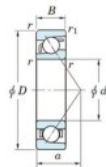

Cuscinetti a sfera fila unica 7202-FY-JTEKT - 7202-FY-JTEKT

<https://www.123cuscinetti.ch/cuscinetti-supporti/cuscinetti-sfera/fila-unica/7202-fy-jtekt>

Boundary dimensions

Single row angular bearing

Bearing No.	Boundary dimensions(mm)					Basic load ratings(kN)		Fatigue load factor		Limiting
	d	D	B	r1(mm)	r2(mm)	C0	C10	C0	C10	speeds(min-1) Grease lub.
7202 FY	15	35	11	0.6	0.3	10.1	4.25	0.3	-	24000

CARATTERISTICHE DEL PRODOTTO

Marchio	JTEKT
N° Ean13	3616060640048
Diametro interno	15 mm
Diametro esterno	35 mm
Spessore	11 mm
Velocità limite	24000 rpm
Carico dinamico	10.1 kN
Carico statico	4.25 kN
Imballaggio	1