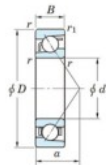

Cuscinetti a sfera fila unica 7201-FY-JTEKT - 7201-FY-JTEKT

<https://www.123cuscinetti.ch/cuscinetti-supporti/cuscinetti-sfera/fila-unica/7201-fy-jtekt>

Boundary dimensions

Single row angular bearing

Bearing No.	Boundary dimensions(mm)					Basic load ratings(kN)		Fatigue load limit(kN)		factor	Limiting speeds(min-1)
	d	D	B	r(max)	r1(max)	C ₁₀	C ₉₀	C ₁₀	C ₉₀		
7201 FY	12	32	10	0.6	0.3	9.3	3.65	0.28	-	-	27000

CARATTERISTICHE DEL PRODOTTO

Marchio	JTEKT
N° Ean13	3616060639967
Diametro interno	12 mm
Diametro esterno	32 mm
Spessore	10 mm
Velocità limite	27000 rpm
Carico dinamico	9.3 kN
Carico statico	3.65 kN
Imballaggio	1