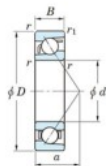

Cuscinetti a sfera fila unica 7315-JTEKT - 7315-JTEKT

<https://www.123cuscinetti.ch/cuscinetti-supporti/cuscinetti-sfera/fila-unica/7315-jtekt>

Boundary dimensions

Single row angular bearing

Bearing No.	Boundary dimensions(mm)						Basic load ratings(kN)		Fatigue load limit(kN)		factor	Limiting speed(min-1) Grease lub.
	d	D	B	r1(max)	r1(min)	a	Cr	CO	C0	FD		
7315	75	160	37	2.1	1.1		170	106	6.75	-		4000

CARATTERISTICHE DEL PRODOTTO

Marchio	JTEKT
N° Ean13	4549250201554
Diametro interno	75 mm
Diametro esterno	160 mm
Spessore	37 mm
Velocità limite	4000 rpm
Carico dinamico	170 kN
Carico statico	106 kN
Imballaggio	1