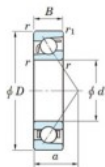

Cuscinetti a sfera fila unica 7214-B-JTEKT - 7214-B-JTEKT

<https://www.123cuscinetti.ch/cuscinetti-supporti/cuscinetti-sfera/fila-unica/7214-b-jtekt>

Boundary dimensions

Single row angular bearing

Bearing No.	Boundary dimensions(mm)						Basic load ratings(kN)		Fatigue load	factor	Limiting
	d	D	B	r(mm)	r1(mm)		C _r	C ₁₀	C ₉₀	S ₀	speeds(min-1) Grease lub.
7214B	70	125	24	1.5	1		86.4	57.8	3.4	--	3600

CARATTERISTICHE DEL PRODOTTO

Marchio	JTEKT
N° Ean13	4549250196355
Diametro interno	70 mm
Diametro esterno	125 mm
Spessore	24 mm
Velocità limite	3600 rpm
Carico dinamico	86.4 kN
Carico statico	57.8 kN
Imballaggio	1