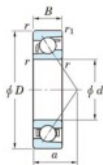

Cuscinetti a sfera fila unica 7309-JTEKT - 7309-JTEKT

<https://www.123cuscinetti.ch/cuscinetti-supporti/cuscinetti-sfera/fila-unica/7309-jtekt>

Boundary dimensions

Single row angular bearing

Bearing No.	Boundary dimensions(mm)						Basic load ratings(kN)		Fatigue load factor		Limiting speeds(min-1)
	d	D	B	r(max)	r1(max)	Cr	C0r	SD	SD	(Grease lub.)	
7309	45	100	25	1.5	1	73.1	40.4	2.8	-	6500	

CARATTERISTICHE DEL PRODOTTO

Marchio	JTEKT
N° Ean13	4549250199899
Diametro interno	45 mm
Diametro esterno	100 mm
Spessore	25 mm
Velocità limite	6500 rpm
Carico dinamico	73.1 kN
Carico statico	40.4 kN
Imballaggio	1