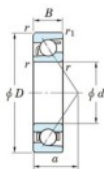

Cuscinetti a sfera fila unica 7407-JTEKT - 7407-JTEKT

<https://www.123cuscinetti.ch/cuscinetti-supporti/cuscinetti-sfera/fila-unica/7407-jtekt>

Boundary dimensions

Single row angular bearing

Bearing No.	Boundary dimensions (mm)					Basic load ratings (kN)		Fatigue load	factor	Limiting
	d	D	B	r1 (min)	r1 (max)	C _r	C _{0r}	C _u	f ₀	speed (min-1) Greased lub.
7407	35	100	25	1.5	1	81.1	41.1	3.2	-	5200

CARATTERISTICHE DEL PRODOTTO

Marchio	JTEKT
N° Ean13	3616060638939
Diametro interno	35 mm
Diametro interno	1.378" inch
Diametro esterno	100 mm
Diametro esterno	3.937" inch
Spessore	25 mm
Spessore	0.984" inch
Velocità limite	5200 rpm
Carico dinamico	81.1 kN
Carico statico	41.1 kN
Imballaggio	1