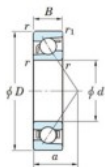

Cuscinetti a sfera fila unica 7207-JTEKT - 7207-JTEKT

<https://www.123cuscinetti.ch/cuscinetti-supporti/cuscinetti-sfera/fila-unica/7207-jtekt>

Boundary dimensions

Single row angular bearing

Bearing No.	Boundary dimensions(mm)						Basic load ratings(kN)		Fatigue load limit(kN)		factor	Limiting speeds(min-1) Grease lub.
	d	D	B	r(mm)	r1(mm)	α	C ₀	C ₁₀	C ₉₀	S ₀		
7207	35	72	17	1.1	0.8		37.1	20.2	1.3	--		8800

CARATTERISTICHE DEL PRODOTTO

Marchio	JTEKT
N° Ean13	4549250194078
Diametro interno	35 mm
Diametro esterno	72 mm
Spessore	17 mm
Velocità limite	8800 rpm
Carico dinamico	37.1 kN
Carico statico	20.2 kN
Imballaggio	1