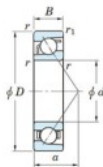

Cuscinetti a sfera fila unica 7406-JTEKT - 7406-JTEKT

<https://www.123cuscinetti.ch/cuscinetti-supporti/cuscinetti-sfera/fila-unica/7406-jtekt>

Boundary dimensions

Single row angular bearing

Bearing No.	Boundary dimensions(mm)					Basic load ratings(kN)		Fatigue load limit(kN)		factor	Limiting speeds(min-1) Grease lub.
	d	D	B	r(max)	r(min)	C _r	C _{0r}	C ₀	ED		
7406	30	90	23	1.5	1	63.9	31.6	2.5	-	-	5800

CARATTERISTICHE DEL PRODOTTO

Marchio	JTEKT
N° Ean13	4549250202858
Diametro interno	30 mm
Diametro esterno	90 mm
Spessore	23 mm
Velocità limite	5800 rpm
Carico dinamico	63.9 kN
Carico statico	31.6 kN
Imballaggio	1