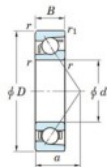

Cuscinetti a sfera fila unica 7405-B-JTEKT - 7405-B-JTEKT

<https://www.123cuscinetti.ch/cuscinetti-supporti/cuscinetti-sfera/fila-unica/7405-b-jtekt>

Boundary dimensions

Single row angular bearing

Bearing No.	Boundary dimensions(mm)					Basic load ratings(kN)		Fatigue load limits(kN)		factor	Limiting speeds(min-1) Grease lub.
	d	D	B	r(max)	r1(max)	C _r	C _{0r}	C _u	C _{0u}		
7405B	25	80	21	1.5	1	49.5	23.9	1.7	-	-	5800

CARATTERISTICHE DEL PRODOTTO

Marchio	JTEKT
N° Ean13	4549250202803
Diametro interno	25 mm
Diametro esterno	80 mm
Spessore	21 mm
Velocità limite	5800 rpm
Carico dinamico	49.5 kN
Carico statico	23.9 kN
Imballaggio	1