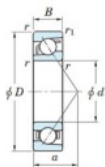

Cuscinetti a sfera fila unica 7305-JTEKT - 7305-JTEKT

<https://www.123cuscinetti.ch/cuscinetti-supporti/cuscinetti-sfera/fila-unica/7305-jtekt>

Boundary dimensions

Single row angular bearing

Bearing No.	Boundary dimensions(mm)					Basic load ratings(kN)		Fatigue load limit(kN)		factor	Limiting speeds(min-1) Grease lub.
	d	D	B	r1(mm)	r2(mm)	C _r	C _{0r}	C _u	n)		
7305	25	62	17	1.1	0.8	33	15.8	1.15	-	-	11000

CARATTERISTICHE DEL PRODOTTO

Marchio	JTEKT
N° Ean13	4549250198991
Diametro interno	25 mm
Diametro interno	0.984" inch
Diametro esterno	62 mm
Diametro esterno	2.441" inch
Spessore	17 mm
Spessore	0.669" inch
Velocità limite	11000 rpm
Carico dinamico	33 kN
Carico statico	15.8 kN
Imballaggio	1