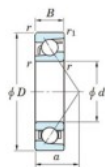

Cuscinetti a sfera fila unica 7203-JTEKT - 7203-JTEKT

<https://www.123cuscinetti.ch/cuscinetti-supporti/cuscinetti-sfera/fila-unica/7203-jtekt>

Boundary dimensions

Single row angular bearing

Bearing No.	Boundary dimensions(mm)						Basic load ratings(kN)		Fatigue load limit(kN)		factor	Limiting speed(min-1) Grease lub.
	d	D	B	r(max)	r1(max)	C _r	C _{0r}	C _u	i0			
7203	17	40	12	0.6	0.3	12.7	5.5	5.5	0.38	-	16000	

CARATTERISTICHE DEL PRODOTTO

Marchio	JTEKT
N° Ean13	4549250192647
Diametro interno	17 mm
Diametro esterno	40 mm
Spessore	12 mm
Velocità limite	16000 rpm
Carico dinamico	12.7 kN
Carico statico	5.5 kN
Imballaggio	1