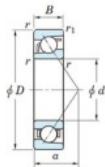

Cuscinetti a sfera fila unica 7301-JTEKT - 7301-JTEKT

<https://www.123cuscinetti.ch/cuscinetti-supporti/cuscinetti-sfera/fila-unica/7301-jtekt>

Boundary dimensions

Single row angular bearing

Bearing No.	Boundary dimensions(mm)					Basic load ratings(kN)		Fatigue load limit(kN)		factor	Limiting speeds(min-1) (General use)
	d	D	B	r1(max)	r2(max)	C _r	C _{0r}	C ₀	SO		
7301	12	37	12	1	0.6	14	5.25	0.41	-	-	19000

CARATTERISTICHE DEL PRODOTTO

Marchio	JTEKT
N° Ean13	3616060638571
Diametro interno	12 mm
Diametro esterno	37 mm
Spessore	12 mm
Velocità limite	19000 rpm
Carico dinamico	14 kN
Carico statico	5.25 kN
Imballaggio	1