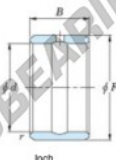

Anelli interni IR-47-56-32-JTEKT - IR-47-56-32-JTEKT

<https://www.123cuscinetti.ch/cuscinetti-supporti/cuscinetti-rullini/anelli-interni/ir-47-56-32-jtekt>

Boundary dimensions

Bearing No.	Boundary dimensions(mm)				Used with bearing No.
	d	F	B	rs	
IR-475632	74.613	88.9	50.8	2.03	HJ-567232

CARATTERISTICHE DEL PRODOTTO

Marchio	JTEKT
N° Ean13	3616060638205
Diametro interno	74.613 mm
Diametro esterno	88.9 mm
Spessore	50.8 mm
Tipo	IR
Imballaggio	1

contatto@123cuscinetti.ch

CRT4 de Lesquin 60 Rue Du Haut De Sainghin 59273 Fretin FRANCE