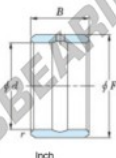

## Anelli interni IR-27-32-20-JTEKT - IR-27-32-20-JTEKT

<https://www.123cuscinetti.ch/cuscinetti-supporti/cuscinetti-rullini/anelli-interni/ir-27-32-20-jtekt>

Boundary dimensions

Bearing No.	Boundary dimensions(mm)				Used with bearing No.
	d	F	B	r	
IR-273220	42.863	50.8	31.75	1.52	HJ-324120

### CARATTERISTICHE DEL PRODOTTO

Marchio	JTEKT
N° Ean13	3616060638045
Diametro interno	42.863 mm
Diametro esterno	50.8 mm
Spessore	31.75 mm
Tipo	IR
Imballaggio	1

[contatto@123cuscinetti.ch](mailto:contatto@123cuscinetti.ch)