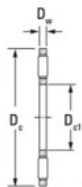

Cuscinetti assiali a rullini NTA-6681-JTEKT - NTA-6681-JTEKT

<https://www.123cuscinetti.ch/cuscinetti-supporti/cuscinetti-rullini/assiali-rullini/nta-6681-jtekt>

Boundary dimensions

(inch series separate type)

Bearing No.	Boundary dimensions(mm)			Basic load ratings(kN)		Fatigue load limit(kN)	Limiting speeds(min-1)
	D _i	D _e	D _w	C ₀	C _{0a}	C _u	
NTA-6681	104.78	128.57	3.175	63.61	414.6	41.3	3200

CARATTERISTICHE DEL PRODOTTO

Marchio	JTEKT
N° Ean13	3616060637697
Diametro interno	104.78 mm
Diametro interno	4 1/8" inch
Diametro esterno	128.57 mm
Diametro esterno	5.062" inch
Spessore	3.175 mm
Spessore	1/8" inch
Velocità limite	3200 rpm
Carico dinamico	63.61 kN
Carico statico	414.6 kN
Imballaggio	1