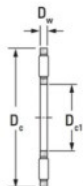

Cuscinetti assiali a rullini NTA-4860-JTEKT - NTA-4860-JTEKT

<https://www.123cuscinetti.ch/cuscinetti-supporti/cuscinetti-rullini/assiali-rullini/nta-4860-jtekt>

Boundary dimensions

Inch series separate type

Bearing No.	Boundary dimensions(mm)			Basic load ratings(kN)		Fatigue load limit(kN)	Limiting speeds(min-1)
	Dc1	Dc	Dw	Ca	Coa	Co	
NTA-4860	76.2	95.25	1.9837	26.96	172.1	17.6	4400

CARATTERISTICHE DEL PRODOTTO

Marchio	JTEKT
N° Ean13	3616060637659
Diametro interno	76.2 mm
Diametro esterno	95.25 mm
Spessore	1.9837 mm
Velocità limite	4400 rpm
Carico dinamico	26.96 kN
Carico statico	172.1 kN
Imballaggio	1
Standard	Nessuno standard