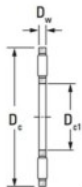

Cuscinetti assiali a rullini NTA-4052-JTEKT - NTA-4052-JTEKT

<https://www.123cuscinetti.ch/cuscinetti-supporti/cuscinetti-rullini/assiali-rullini/nta-4052-jtekt>

Boundary dimensions

Inch series separate type

Bearing No.	Boundary dimensions(mm)			Basic load ratings(kN)		Fatigue load limit(kN)	Limiting speeds(min-1)
	Dc1	Dc	Dw	Ca	COa	Cu	
NTA-4052	63.5	82.55	1.9837	25.53	152.13	15.6	5100

CARATTERISTICHE DEL PRODOTTO

Marchio	JTEKT
N° Ean13	3616060637635
Diametro interno	63.5 mm
Diametro esterno	82.55 mm
Spessore	1.9837 mm
Velocità limite	5100 rpm
Carico dinamico	25.53 kN
Carico statico	152.13 kN
Imballaggio	1

contatto@123cuscinetti.ch