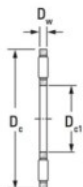

Cuscinetti assiali a rullini NTA-3648-JTEKT - NTA-3648-JTEKT

<https://www.123cuscinetti.ch/cuscinetti-supporti/cuscinetti-rullini/assiali-rullini/nta-3648-jtekt>

Boundary dimensions

Inch series separate type

Bearing No.	Boundary dimensions(mm)			Basic load ratings(kN)		Fatigue load limit(kN)	Limiting speeds(min-1)
	Dc1	Dc	Dw	Ca	COa	Cu	
NTA-3648	57,15	76,2	1,984	24,78	142,34	14,6	5600

CARATTERISTICHE DEL PRODOTTO

Marchio	JTEKT
N° Ean13	3616060637611
Diametro interno	57.15 mm
Diametro esterno	76.2 mm
Spessore	1.984 mm
Velocità limite	5600 rpm
Carico dinamico	24.78 kN
Carico statico	142.34 kN
Imballaggio	1

contatto@123cuscinetti.ch