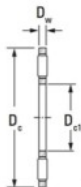

Cuscinetti assiali a rullini NTA-2840-JTEKT - NTA-2840-JTEKT

<https://www.123cuscinetti.ch/cuscinetti-supporti/cuscinetti-rullini/assiali-rullini/nta-2840-jtekt>

Boundary dimensions

Inch series separate type

Bearing No.	Boundary dimensions(mm)			Basic load ratings(kN)		Fatigue load limit(kN)	Limiting speeds(min-1)
	Dc1	Dc	Dw	Ca	CUa	C0	
NTA-2840	44.45	63.5	1.984	25.31	137.45	14	6800

CARATTERISTICHE DEL PRODOTTO

Marchio	JTEKT
N° Ean13	3616060637598
Diametro interno	44.45 mm
Diametro esterno	63.5 mm
Spessore	1.984 mm
Velocità limite	6800 rpm
Carico dinamico	25.31 kN
Carico statico	137.45 kN
Imballaggio	1

contatto@123cuscinetti.ch