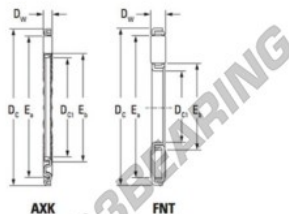

## Cuscinetti assiali a rullini AXK140180-JTEKT - AXK140180-JTEKT

<https://www.123cuscinetti.ch/cuscinetti-supporti/cuscinetti-rullini/assiali-rullini/axk140180-jtekt>

Boundary dimensions

Bearing No.	Boundary dimensions(mm)			Basic load ratings(kN)		Fatigue load limit(kN)	Limiting speeds(min-1)
	D <sub>c1</sub>	D <sub>c</sub>	D <sub>w</sub>	C <sub>90</sub>	C <sub>100</sub>	C <sub>u</sub>	Oil lub.
AXK140180	140	180	5	136	887	82,5	2300

## CARATTERISTICHE DEL PRODOTTO

Marchio	JTEKT
N° Ean13	3616060637406
Diametro interno	140 mm
Diametro interno	5.512" inch
Diametro esterno	180 mm
Diametro esterno	7.087" inch
Spessore	5 mm
Spessore	0.197" inch
Velocità limite	2300 rpm
Carico dinamico	136 kN
Carico statico	887 kN
Imballaggio	1