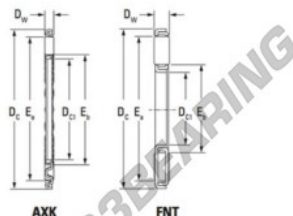

Cuscinetti assiali a rullini AXK120155-JTEKT - AXK120155-JTEKT

<https://www.123cuscinetti.ch/cuscinetti-supporti/cuscinetti-rullini/assiali-rullini/axk120155-jtekt>

Boundary dimensions

Bearing No.	Boundary dimensions(mm)			Basic load ratings(kN)		Fatigue load limit(kN)		Limiting speeds(min-1)	
	D _{c1}	D _c	D _w	C ₀	C _{0a}	C ₀	Oil lub.		
AXK120155	120	155	4	98,5	650	63,5		2700	

CARATTERISTICHE DEL PRODOTTO

Marchio	JTEKT
N° Ean13	3616060637383
Diametro interno	120 mm
Diametro interno	4.724" inch
Diametro esterno	155 mm
Diametro esterno	6.102" inch
Spessore	4 mm
Spessore	0.157" inch
Velocità limite	2700 rpm
Peso	125 g
Carico dinamico	98.5 kN
Carico statico	650 kN
Imballaggio	-
Standard	Nessuno standard