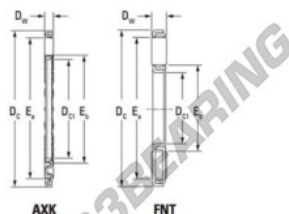

## Cuscinetti assiali a rullini AXK100135-JTEKT - AXK100135-JTEKT

<https://www.123cuscinetti.ch/cuscinetti-supporti/cuscinetti-rullini/assiali-rullini/axk100135-jtekt>

Boundary dimensions

Bearing No.	Boundary dimensions(mm)			Basic load ratings(kN)		Fatigue load limit(kN)	Limiting speeds(min-1)
	D <sub>1</sub>	D <sub>2</sub>	D <sub>w</sub>	C <sub>0</sub>	C <sub>10</sub>	C <sub>90</sub>	Oil lub.
AXK100135	100	135	4	90.2	552	56.4	3100

## CARATTERISTICHE DEL PRODOTTO

Marchio	JTEKT
N° Ean13	3616060637376
Diametro interno	100 mm
Diametro esterno	135 mm
Spessore	4 mm
Velocità limite	3100 rpm
Carico dinamico	90.2 kN
Carico statico	552 kN
Imballaggio	1