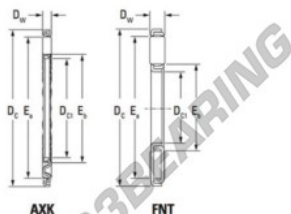

## Cuscinetti assiali a rullini FNTA-80105-JTEKT - FNTA-80105-JTEKT

<https://www.123cuscinetti.ch/cuscinetti-supporti/cuscinetti-rullini/assiali-rullini/fnta-80105-jtekt>

Boundary dimensions

Bearing No.	Boundary dimensions(mm)			Basic load ratings(kN)		Fatigue load limit(kN)	Limiting speeds(min-1)
	Dx1	Dc	Dw	C <sub>0</sub>	C <sub>0a</sub>	C <sub>u</sub>	Oil lub.
FNTA-80105	80	105	4	71,3	379	40,1	3900

### CARATTERISTICHE DEL PRODOTTO

Marchio	JTEKT
N° Ean13	3616060637345
Diametro interno	80 mm
Diametro esterno	105 mm
Spessore	4 mm
Velocità limite	3900 rpm
Carico dinamico	71.3 kN
Carico statico	379 kN
Imballaggio	1