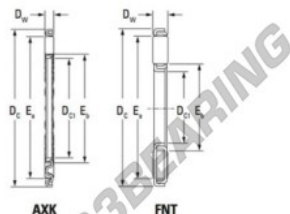

Cuscinetti assiali a rullini AXK7095-JTEKT - AXK7095-JTEKT

<https://www.123cuscinetti.ch/cuscinetti-supporti/cuscinetti-rullini/assiali-rullini/axk7095-jtekt>

Boundary dimensions

Bearing No.	Boundary dimensions(mm)			Basic load ratings(kN)		Fatigue load limit(kN)	Limiting speed(s/min-1)
	Dc1	Dc	Dw	C0	C10	C0	Oil lub.
AXK7095	70	95	4	53,8	253	28	4400

CARATTERISTICHE DEL PRODOTTO

Marchio	JTEKT
N° Ean13	3616060637291
Diametro interno	70 mm
Diametro esterno	95 mm
Spessore	4 mm
Velocità limite	4400 rpm
Carico dinamico	53.8 kN
Carico statico	253 kN
Imballaggio	1