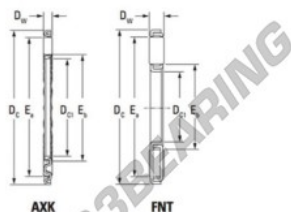

Cuscinetti assiali a rullini AXK6590-JTEKT - AXK6590-JTEKT

<https://www.123cuscinetti.ch/cuscinetti-supporti/cuscinetti-rullini/assiali-rullini/axk6590-jtekt>

Boundary dimensions

Bearing No.	Boundary dimensions(mm)			Basic load ratings(kN)		Fatigue load limit(kN)	Limiting speed(min-1)
	D _i	D _e	D _w	C ₀	C _{0a}	C _r	Oil lub.
AXK6590	65	90	3	46.7	254	26.8	4600

CARATTERISTICHE DEL PRODOTTO

Marchio	JTEKT
N° Ean13	3616060637284
Diametro interno	65 mm
Diametro esterno	90 mm
Spessore	3 mm
Velocità limite	4600 rpm
Carico dinamico	46.7 kN
Carico statico	254 kN
Imballaggio	1