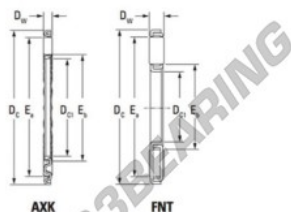

Cuscinetti assiali a rullini AXK6590-JTEKT - AXK6590-JTEKT

<https://www.123cuscinetti.ch/cuscinetti-supporti/cuscinetti-rullini/assiali-rullini/axk6590-jtekt>

Boundary dimensions

Bearing No.	Boundary dimensions(mm)			Basic load ratings(kN)		Fatigue load limit(kN)	Limiting speed(min-1)
	D _{cl}	D _c	D _w	C ₀	C _{0a}	C _r	Oil lub.
AXK6590	65	90	3	46.7	254	26.8	4600

CARATTERISTICHE DEL PRODOTTO

Marchio	JTEKT
N° Ean13	3616060637284
Diametro interno	65 mm
Diametro esterno	90 mm
Spessore	3 mm
Velocità limite	4600 rpm
Carico dinamico	46.7 kN
Carico statico	254 kN
Imballaggio	1