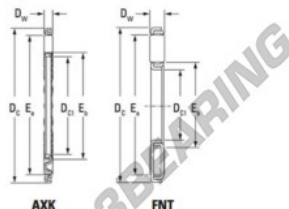

Cuscinetti assiali a rullini AXK5070-JTEKT - AXK5070-JTEKT

<https://www.123cuscinetti.ch/cuscinetti-supporti/cuscinetti-rullini/assiali-rullini/axk5070-jtekt>

Boundary dimensions

| Bearing No. | Boundary dimensions(mm) | | | Basic load ratings(kN) | | Fatigue load limit(kN) | Limiting speeds(min-1) |
|-------------|-------------------------|----------------|----------------|------------------------|-----------------|------------------------|------------------------|
| | D _i | D _c | D _w | C _a | C _{0a} | C _u | Oil lub. |
| AXK5070 | 50 | 70 | 3 | 30.8 | 137 | 14.9 | 6000 |

CARATTERISTICHE DEL PRODOTTO

| | |
|------------------|---------------|
| Marchio | JTEKT |
| N° Ean13 | 3616060637239 |
| Diametro interno | 50 mm |
| Diametro esterno | 70 mm |
| Spessore | 3 mm |
| Velocità limite | 6000 rpm |
| Carico dinamico | 30.8 kN |
| Carico statico | 137 kN |
| Imballaggio | 1 |