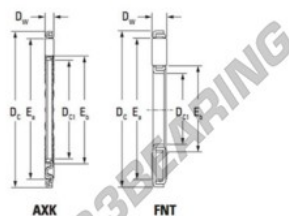

## Cuscinetti assiali a rullini FNT-4565-JTEKT - FNT-4565-JTEKT

<https://www.123cuscinetti.ch/cuscinetti-supporti/cuscinetti-rullini/assiali-rullini/fnt-4565-jtekt>

Boundary dimensions

Bearing No.	Boundary dimensions(mm)			Basic load ratings(kN)		Fatigue load limit(kN)	Limiting speeds(min-1)
	Dc1	Dc	Dw	Ca	C0a	Cu	Oil lub.
FNT-4565	45	65	3	37,6	172	18,5	6400

## CARATTERISTICHE DEL PRODOTTO

Marchio	JTEKT
N° Ean13	3616060637222
Diametro interno	45 mm
Diametro esterno	65 mm
Spessore	3 mm
Velocità limite	6400 rpm
Carico dinamico	37.6 kN
Carico statico	172 kN
Imballaggio	1