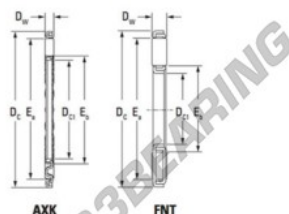

Cuscinetti assiali a rullini FNT-4565-JTEKT - FNT-4565-JTEKT

<https://www.123cuscinetti.ch/cuscinetti-supporti/cuscinetti-rullini/assiali-rullini/fnt-4565-jtekt>

Boundary dimensions

Bearing No.	Boundary dimensions(mm)			Basic load ratings(kN)		Fatigue load limit(kN)	Limiting speeds(min-1)
	Dc1	Dc	Dw	Ca	C0a	Cu	Oil lub.
FNT-4565	45	65	3	37,6	172	18,5	6400

CARATTERISTICHE DEL PRODOTTO

Marchio	JTEKT
N° Ean13	3616060637222
Diametro interno	45 mm
Diametro esterno	65 mm
Spessore	3 mm
Velocità limite	6400 rpm
Carico dinamico	37.6 kN
Carico statico	172 kN
Imballaggio	1