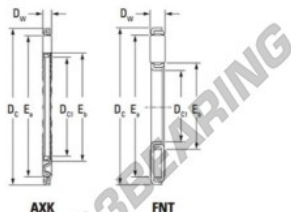

## Cuscinetti assiali a rullini AXK4565-JTEKT - AXK4565-JTEKT

<https://www.123cuscinetti.ch/cuscinetti-supporti/cuscinetti-rullini/assiali-rullini/axk4565-jtekt>

Boundary dimensions

Bearing No.	Boundary dimensions(mm)			Basic load ratings(kN)		Fatigue load limit(kN)	Limiting speeds(min-1)
	D <sub>e</sub>	D <sub>i</sub>	D <sub>w</sub>	C <sub>0</sub>	C <sub>10</sub>	C <sub>90</sub>	Oil lub.
AXK4565	45	65	3	29	124	13.4	6500

## CARATTERISTICHE DEL PRODOTTO

Marchio	JTEKT
N° Ean13	3616060637215
Diametro interno	45 mm
Diametro esterno	65 mm
Spessore	3 mm
Velocità limite	6500 rpm
Carico dinamico	29 kN
Carico statico	214 kN
Imballaggio	1