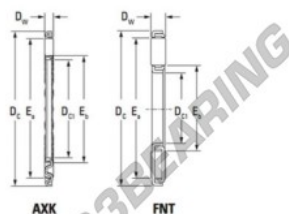

Cuscinetti assiali a rullini AXK3047-JTEKT - AXK3047-JTEKT

<https://www.123cuscinetti.ch/cuscinetti-supporti/cuscinetti-rullini/assiali-rullini/axk3047-jtekt>

Boundary dimensions

Bearing No.	Boundary dimensions(mm)			Basic load ratings(kN)		Fatigue load limit(kN)	Limiting speeds(min-1)
	Dc1	Dc	Dw	C ₀	C _{0a}	C _u	Oil lub.
AXK3047	30	47	2	16	68.1	6.6	9000

CARATTERISTICHE DEL PRODOTTO

Marchio	JTEKT
N° Ean13	3616060637154
Diametro interno	30 mm
Diametro esterno	47 mm
Spessore	2 mm
Velocità limite	9000 rpm
Carico dinamico	16 kN
Carico statico	68.1 kN
Imballaggio	1