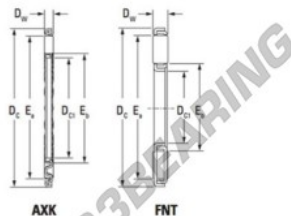

Cuscinetti assiali a rullini AXK2542-JTEKT - AXK2542-JTEKT

<https://www.123cuscinetti.ch/cuscinetti-supporti/cuscinetti-rullini/assiali-rullini/axk2542-jtekt>

Boundary dimensions

Bearing No.	Boundary dimensions(mm)			Basic load ratings(kN)		Fatigue load limit(kN)	Limiting speeds(min-1)
	Dc1	Dc	Dw	Ca	C0a	Ca	Oil lub.
AXK2542	25	42	2	14.3	56.8	5.5	10000

CARATTERISTICHE DEL PRODOTTO

Marchio	JTEKT
N° Ean13	3616060637130
Diametro interno	25 mm
Diametro interno	0.984" inch
Diametro esterno	42 mm
Diametro esterno	1.654" inch
Spessore	2 mm
Spessore	0.079" inch
Velocità limite	10000 rpm
Carico dinamico	14.3 kN
Carico statico	56.8 kN
Imballaggio	1