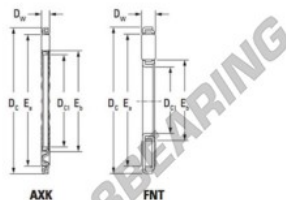

Cuscinetti assiali a rullini AXK2035-JTEKT - AXK2035-JTEKT

<https://www.123cuscinetti.ch/cuscinetti-supporti/cuscinetti-rullini/assiali-rullini/axk2035-jtekt>

Boundary dimensions

Bearing No.	Boundary dimensions(mm)			Basic load ratings(kN)		Fatigue load limit(kN)	Limiting speeds(min-1)
	D _{e1}	D _c	D _w	C ₀	C ₁₀	C ₉₀	Oil lub.
FNT-1730	17	30	2	10.8	34.8	3.35	14000

CARATTERISTICHE DEL PRODOTTO

Marchio	JTEKT
N° Ean13	3616060637116
Diametro interno	20 mm
Diametro esterno	35 mm
Spessore	2 mm
Velocità limite	12000 rpm
Carico dinamico	12.8 kN
Carico statico	45.4 kN
Imballaggio	1