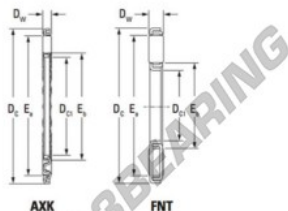

Cuscinetti assiali a rullini FNT1528-JTEKT - FNT1528-JTEKT

<https://www.123cuscinetti.ch/cuscinetti-supporti/cuscinetti-rullini/assiali-rullini/fnt1528-jtekt>

Boundary dimensions

Bearing No.	Boundary dimensions(mm)			Basic load ratings(kN)		Fatigue load limit(kN)	Limiting speeds(min-1)
	D _i	D _e	D _w	C _u	C _{10a}	C _u	Oil lub.
FNT-1528	15	28	2	10.2	31.3	3	15000

CARATTERISTICHE DEL PRODOTTO

Marchio	JTEKT
N° Ean13	3616060637086
Diametro interno	15 mm
Diametro esterno	28 mm
Spessore	2 mm
Velocità limite	15000 rpm
Carico dinamico	10.2 kN
Carico statico	31.3 kN
Imballaggio	1