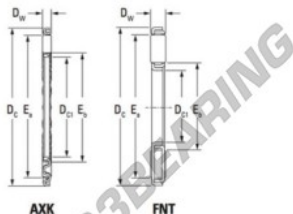

Cuscinetti assiali a rullini AXK1528-JTEKT - AXK1528-JTEKT

<https://www.123cuscinetti.ch/cuscinetti-supporti/cuscinetti-rullini/assiali-rullini/axk1528-jtekt>

Boundary dimensions

Bearing No.	Boundary dimensions(mm)			Basic load ratings(kN)		Fatigue load limit(kN)	Limiting speeds(min-1)
	Dx1	D _e	D _w	C _r	C _{0a}	C _a	Oil lub.
AXK1528	15	28	2	11.1	35.2	3.35	15000

CARATTERISTICHE DEL PRODOTTO

Marchio	JTEKT
N° Ean13	3616060637079
Diametro interno	15 mm
Diametro esterno	28 mm
Spessore	2 mm
Velocità limite	15000 rpm
Carico dinamico	11.1 kN
Carico statico	35.2 kN
Imballaggio	1