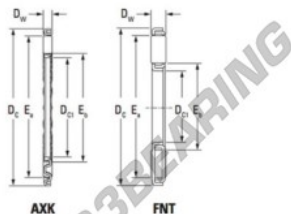

Cuscinetti assiali a rullini AXK0821-TN-JTEKT - AXK0821-TN-JTEKT

<https://www.123cuscinetti.ch/cuscinetti-supporti/cuscinetti-rullini/assiali-rullini/axk0821-tn-jtekt>

Boundary dimensions

Bearing No.	Boundary dimensions(mm)			Basic load ratings(kN)		Fatigue load limit(kN)	Limiting speeds(min-1)
	D _{cl}	D _c	D _w	C ₀	C ₁₀	C ₀	C ₀ int.
AXK0821TN	8	21	2	8.34	21.1	2	20000

CARATTERISTICHE DEL PRODOTTO

Marchio	JTEKT
N° Ean13	3616060637024
Diametro interno	8 mm
Diametro esterno	21 mm
Spessore	2 mm
Velocità limite	20000 rpm
Carico dinamico	8.34 kN
Carico statico	21.1 kN
Imballaggio	1